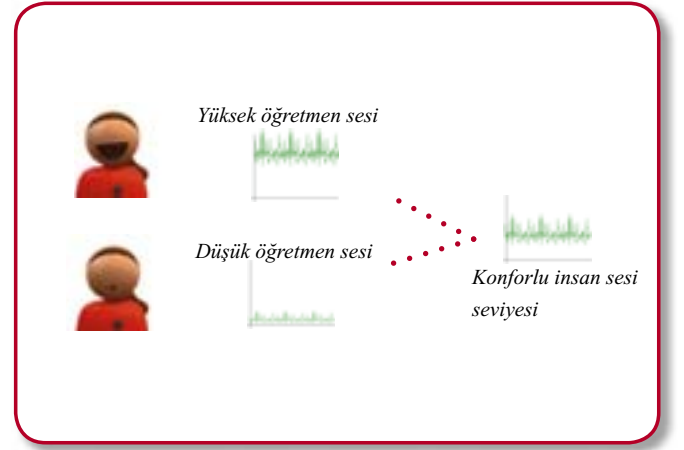

Çeşitli İnsan seslerini Dengelemek

Amigo çocuğun ihtiyacını karşılamak için çıkış seviyesini gösterir. Sinyalin konforlu ve istikrarlı olmasını sağlamak için, Amigo öğretmenin sesinin enerjik, canlı veya sessiz, sakin olmasına göre ayarlamalar yapmaktadır.

Arka plan gürültüsünü azaltmak

Amigo konuşma ve gürültünün varlığı için, ses sinyalini analiz eder. Her ne zaman konuşma ve gürültünün harmonisi ve modülasyon örnekleri görünse, Amigo aniden onlara dikkat edip odaklanacaktır. Bu strateji konuşma sinyalini, en fazla anlaşılır olması için, bütünlüğünü korur. Amigo ile öğretmenler, trafik sesleri veya gürültülü ısıtma ve soğutma sistemlerin sesleri ile yarışmak zorunda kalmayacak, çünkü bütün bu gürültüler yavaşça azaltılmış olacak.

Sadece önemli olanı İLETİR

Amigo kararlı olarak konuşmanın varlığı için tarama yapar ve eğer konuşma yoksa, çocuk kağıt hışırtılarını veya diğer küçük ve önemsiz gürültüleri dinlemek zorunda kalmaması için, otomatik olarak mikrofon sinyalini durdurur. Bu onların derse odaklanmalarını ve katılmalarını daha kolay hale getirir.