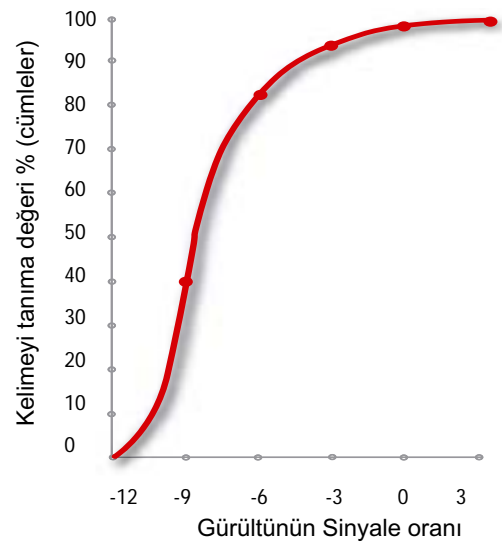

Artikülasyon indeksini hesaplamak için kolay bir yol. *İşitme dergisi, cilt:43 No:9, Eylül 1990 H. Gustav Mueller ve Mead Killian*