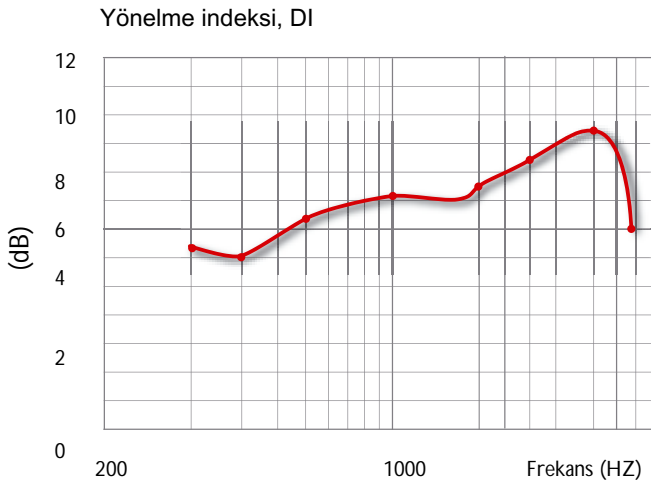

Daha fazla konuşma girdisi

Çocuğun konuşmaları anlama ve duyabilme yeteneğini maksimuma çıkartmak için, Amigo T10 konuşmalarda ve cümlelerin başlangıcında tam bir kavrama imkanı sağlar.

Daha yüksek yönbulma ayarlamalarını ve alçak frekanslardaki yanıtları sunmak için, Amigo dijital sinyal işlemleri kullanır. Diğer FM sistemleri geneleksen olarak alçak frekansları uzaklaştırırken T10 hiçbir sesi uzaklaştırmaz.

Korunmuş frekans yanıtları konuşma girdisini geliştirir, konuşmaların daha iyi anlaşılır olmasına izin verir, konuşmayı yapılandırır ve dil gelişimini sağlar.

Amigo T10 yüksek ve alçak frekanslardaki konuşma girdilerine yüksek yönelme sağlıyor.

Çok üstün ses kalitesi

Amigo'nun alçak eşdeğerde gürültü girdi seviyesinin anlamı; çocuklar duymaya ihtiyaç duydukları sesleri çevre gürültüleri ile savaşmak zorunda kalmadan duyabilir. Bu Amigo alıcısının kazanç ayarlarındaki mutlak işlemdir.

Gürültüye bağlı en az dikkat dağılımı

Sınıf ortamında T10 önemsiz gürültüleri en az seviyede verir, çünkü kutupsal işaretlemeler sadece gerçekten önemli olan seslere odaklanması için tasarlanmıştır.

Üç çalışma modu

Amigo T10 vericisinin üç yön bulucu modu vardır: Omni, Focus ve Super Focus. Bu üç mod sadece bir düğme tarafından kontrol edilir. Bu özellik onun çocuklar, veliler ve öğretmenler tarafından kolayca kullanılmasını sağlıyor. Ek olarak T10 doğrudan TV, PC veya MP3 gibi bir ses vericisine bağlanabilir.