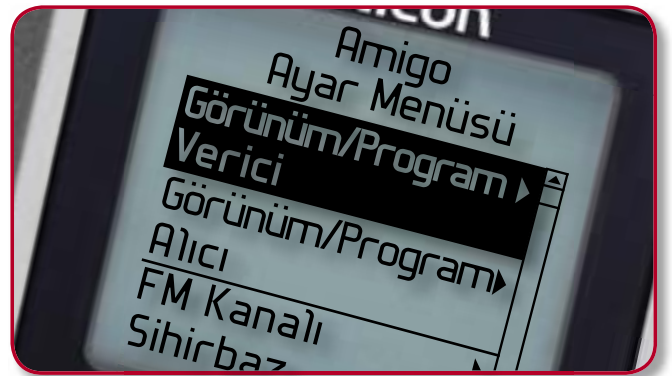

Doğrudan Program VERİCİ

Programlama modunda verici profesyoneller için tam bir FM donanım aracı sağlar. Ayarlama kablosuz-

yapılır - kablo veya diğer bir teçhizata ihtiyaç yoktur. Okul ve sınıf bilgilerini girmek sureti ile vericiyi kullanacak kişiye göre ayarlayabilirsiniz. Ayrıca Takım Öğretimi, kişisel FM kanalları ve geliştirilmiş ses işlemleri gibi karmaşık fonksiyonları iptal edebilirsiniz.