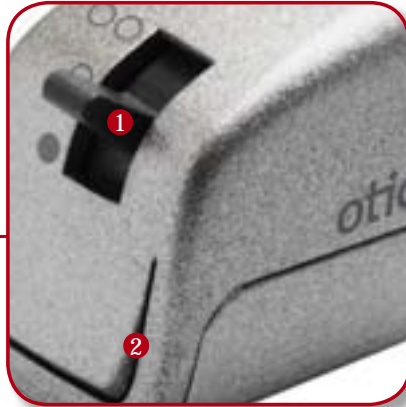

1. 1 Üç konumlu anahtarı 10,000 defa hareket ettirilebilir.
2. 2 Kanal arama düğmesi 50,000 defa kullanılmayı tolere eder.