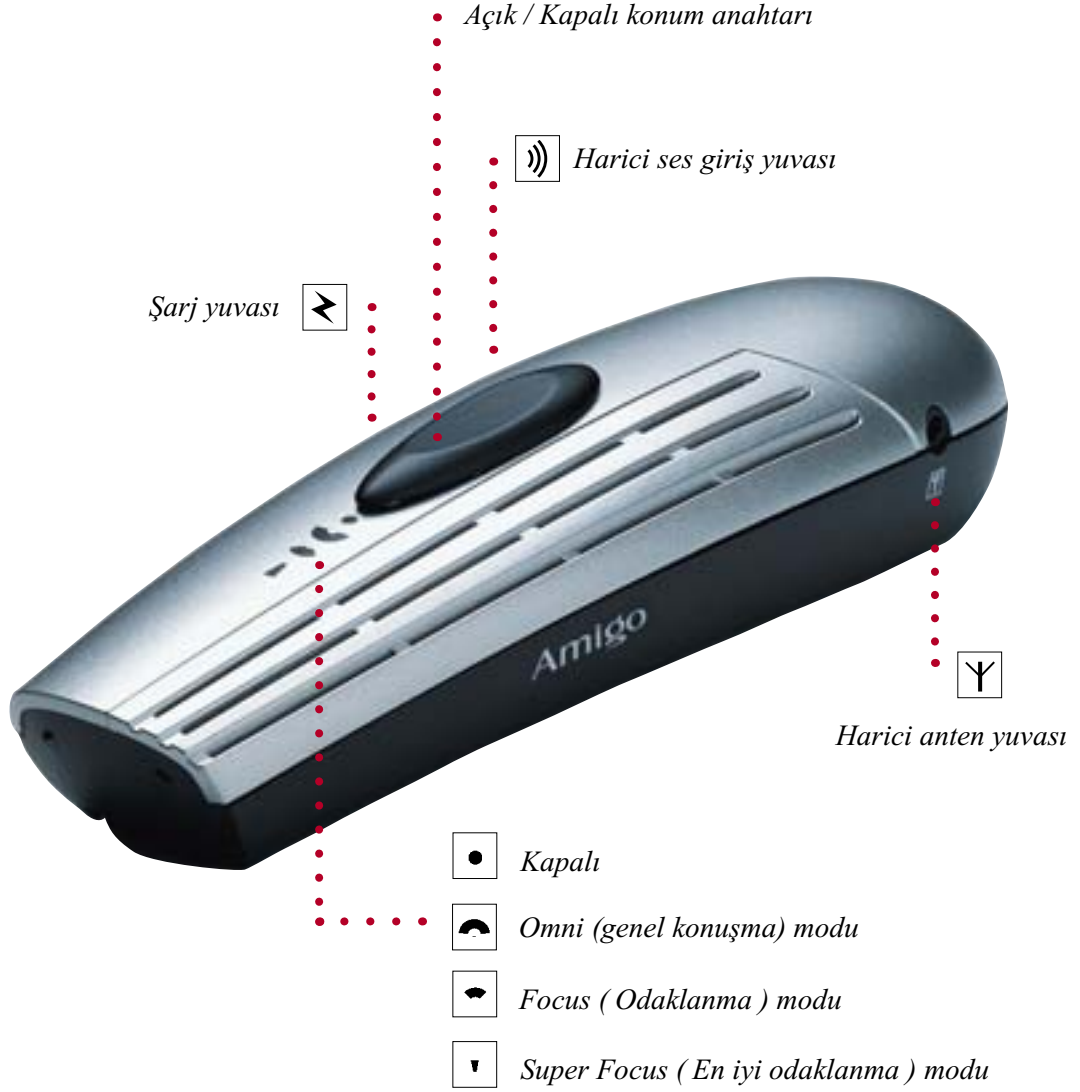

Çok amaçlı Amigo verici

Çok kanallı Amigo alıcı

Amigo'ya KISA bir bakış

Amigo R2 ALICI

Amigo çok kanallı alıcı, bütün BTE işitme cihazları ile uyumludur ve Koklear İmplantlara da bağlanabilir.

LED durum göstergesi

Standart bağlantı yeri

3 konumlu düğme

Çevirme kilidi

Kanal arama düğmesi

- > Çok kanallı
- > Genel olan 2.0mA 'de düşük alıcı tüketimi
- > Alıcıda uyku modu

- > Programlama mesafesi yaklaşık 30 cm.
- > FM yayın mesafesi yaklaşık 30m.
- > Sesin gürültüye oranı (SNR): 50 dB

Amigo T10 VERİCİ

Amigo çok amaçlı verici, FM uygulaması ve kullanımı için, kolay ve dost bir arabirim sağlıyor.

- > AAA standard NIMH piller
- > Güvenli şarj sensörü
- > Gerçek alçak frekans yön bulucusu
- > Saptanmış yönbulma değeri 8,5 dB AI -DI