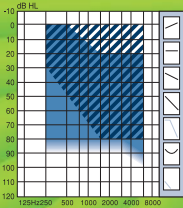

Uygulama alanı ve teknik bilgiler

CIC

OSPL 90(pik)	711	114 dB SPL
	2cc	103 dB SPL
Full Kazanç(pik)	711	46 dB
	2cc	36 dB
Program		1
Direksiyonalite		-
Telecoil		-
OtoTelefon		-
Corda (İnce Hortum)		-
Pil Tipi		10
Pil Ömrü (standart)		100 saat

ITE

OSPL 90(pik)	711	122 dB SPL
	2cc	112 dB SPL
Full Kazanç(pik)	711	55 dB
	2cc	46 dB
Program		1-3
Direksiyonalite		Evet
Telecoil		Opsiyonel
OtoTelefon		Opsiyonel
Corda (İnce Hortum)		-
Pil Tipi		312
Pil Ömrü (standart)		120 saat

BTE

OSPL 90(pik)	711	122 dB SPL
	2cc	112 dB SPL
Full Kazanç(pik)	711	61 dB
	2cc	53 dB
Program		1-3
Direksiyonalite		Evet
Telecoil		Evet
OtoTelefon		-
Corda (İnce Hortum)		Opsiyonel
Pil Tipi		13
Pil Ömrü (standart)		220 saat

BTE P

OSPL 90(pik)	711	134 dB SPL
	2cc	126 dB SPL
Full Kazanç(pik)	711	68 dB
	2cc	62 dB
Program		1-3
Direksiyonalite		Evet
Telecoil		Evet
OtoTelefon		-
Corda (İnce Hortum)		-
Pil Tipi		13
Pil Ömrü (standart)		170 saat

BTE P Omni

OSPL 90(pik)	711	138 dB SPL
	2cc	133 dB SPL
Full Kazanç(pik)	711	74 dB
	2cc	70 dB
Program		1-3
Direksiyonalite		Evet
Telecoil		Evet
OtoTelefon		-
Corda (İnce Hortum)		-
Pil Tipi		13
Pil Ömrü (standart)		190 saat