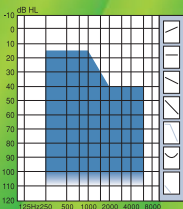

Uygulama alanı ve teknik bilgiler

CIC

OSPL 90(pik)	711	114 dB SPL
	2cc	103 dB SPL
Full Kazanç(pik)	711	46 dB
	2cc	36 dB
Program		1
Direksiyonalite		-
Telecoil		-
OtoTelefon		-
Corda (İnce Hortum)		-
Pil Tipi		10
Pil Ömrü (standart)		100 saat

ITE

OSPL 90(pik)	711	122 dB SPL
	2cc	112 dB SPL
Full Kazanç(pik)	711	55 dB
	2cc	46 dB
Program		1-3
Direksiyonalite		Evet
Telecoil		Opsiyonel
OtoTelefon		Opsiyonel
Corda (İnce Hortum)		-
Pil Tipi		312
Pil Ömrü (standart)		120 saat

BTE

OSPL 90(pik)	711	122 dB SPL
	2cc	112 dB SPL
Full Kazanç(pik)	711	61 dB
	2cc	53 dB
Program		1-3
Direksiyonalite		Evet
Telecoil		Evet
OtoTelefon		-
Corda (İnce Hortum)		Opsiyonel
Pil Tipi		13
Pil Ömrü (standart)		220 saat

BTE P

OSPL 90(pik)	711	134 dB SPL
	2cc	126 dB SPL
Full Kazanç(pik)	711	68 dB
	2cc	62 dB
Program		1-3
Direksiyonalite		Evet
Telecoil		Evet
OtoTelefon		-
Corda (İnce Hortum)		-
Pil Tipi		13
Pil Ömrü (standart)		170 saat

BTE P Omni

OSPL 90(pik)	711	138 dB SPL
	2cc	133 dB SPL
Full Kazanç(pik)	711	74 dB
	2cc	70 dB
Program		1-3
Direksiyonalite		Evet
Telecoil		Evet
OtoTelefon		-
Corda (İnce Hortum)		-
Pil Tipi		13
Pil Ömrü (standart)		190 saat