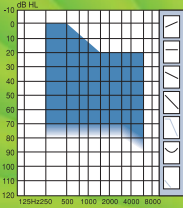

Uygulama alanı ve teknik bilgiler

CIC

OSPL 90(pik)	711	114 dB SPL
	2cc	103 dB SPL
Full Kazanç(pik)	711	46 dB
	2cc	36 dB
Program		1
Direksiyonalite		-
Telecoil		-
OtoTelefon		-
Corda (İnce Hortum)		-
Pil Tipi		10
Pil Ömrü (standart)		100 saat

ITE

OSPL 90(pik)	711	122 dB SPL
	2cc	112 dB SPL
Full Kazanç(pik)	711	55 dB
	2cc	46 dB
Program		1-3
Direksiyonalite		Evet
Telecoil		Opsiyonel
OtoTelefon		Opsiyonel
Corda (İnce Hortum)		-
Pil Tipi		312
Pil Ömrü (standart)		120 saat

BTE

OSPL 90(pik)	711	122 dB SPL
	2cc	112 dB SPL
Full Kazanç(pik)	711	61 dB
	2cc	53 dB
Program		1-3
Direksiyonalite		Evet
Telecoil		Evet
OtoTelefon		-
Corda (İnce Hortum)		Opsiyonel
Pil Tipi		13
Pil Ömrü (standart)		220 saat

BTE P

OSPL 90(pik)	711	134 dB SPL
	2cc	126 dB SPL
Full Kazanç(pik)	711	68 dB
	2cc	62 dB
Program		1-3
Direksiyonalite		Evet
Telecoil		Evet
OtoTelefon		-
Corda (İnce Hortum)		-
Pil Tipi		13
Pil Ömrü (standart)		170 saat

BTE P Omni

OSPL 90(pik)	711	138 dB SPL
	2cc	133 dB SPL
Full Kazanç(pik)	711	74 dB
	2cc	70 dB
Program		1-3
Direksiyonalite		Evet
Telecoil		Evet
OtoTelefon		-
Corda (İnce Hortum)		-
Pil Tipi		13
Pil Ömrü (standart)		190 saat