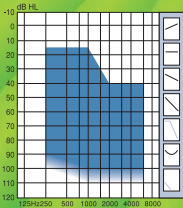

Uygulama alanı ve teknik bilgiler

CIC

OSPL 90(pik)	711	114 dB SPL
	2cc	103 dB SPL
Full Kazanç(pik)	711	46 dB
	2cc	36 dB
Program		1
Direksiyonalite		-
Telecoil		-
OtoTelefon		-
Corda (İnce Hortum)		-
Pil Tipi		10
Pil Ömrü (standart)		100 saat

ITE

OSPL 90(pik)	711	122 dB SPL
	2cc	112 dB SPL
Full Kazanç(pik)	711	55 dB
	2cc	46 dB
Program		1-3
Direksiyonalite		Evet
Telecoil		Opsiyonel
OtoTelefon		Opsiyonel
Corda (İnce Hortum)		-
Pil Tipi		312
Pil Ömrü (standart)		120 saat

BTE

OSPL 90(pik)	711	122 dB SPL
	2cc	112 dB SPL
Full Kazanç(pik)	711	61 dB
	2cc	53 dB
Program		1-3
Direksiyonalite		Evet
Telecoil		Evet
OtoTelefon		-
Corda (İnce Hortum)		Opsiyonel
Pil Tipi		13
Pil Ömrü (standart)		220 saat

BTE P

OSPL 90(pik)	711	134 dB SPL
	2cc	126 dB SPL
Full Kazanç(pik)	711	68 dB
	2cc	62 dB
Program		1-3
Direksiyonalite		Evet
Telecoil		Evet
OtoTelefon		-
Corda (İnce Hortum)		-
Pil Tipi		13
Pil Ömrü (standart)		170 saat

BTE P Omni

OSPL 90(pik)	711	138 dB SPL
	2cc	133 dB SPL
Full Kazanç(pik)	711	74 dB
	2cc	70 dB
Program		1-3
Direksiyonalite		Evet
Telecoil		Evet
OtoTelefon		-
Corda (İnce Hortum)		-
Pil Tipi		13
Pil Ömrü (standart)		190 saat